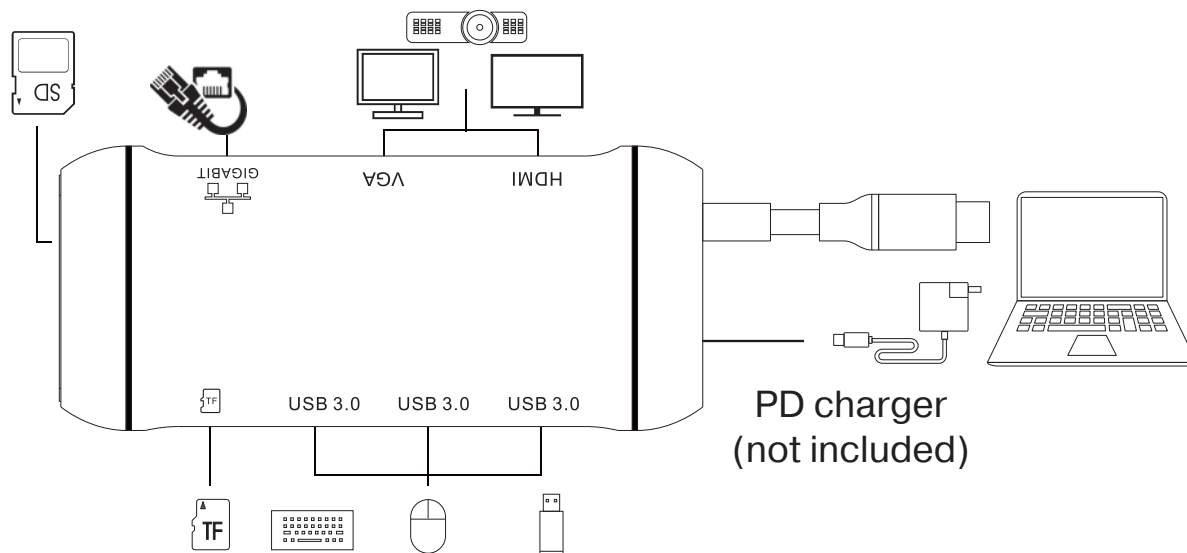

Ühendamise skeem

TEHNILISED OMADUSED

Sisend	USB Type C, PD
Väljund	3×USB A 3.0, HDMI, RJ45, SD, micro SD/TF, VGA
HDMI	Full HD 60Hz, 4K 30 Hz
VGA	kuni 1920 x 1080@ 60Hz
RJ45	10/100/1000 Mbps Ethernet
Power delivery 3.0	100 W charging
USB-A	kuni 5 Gbps
Kaabli pikkus	150 mm
Mõõdud	123.6 x 54.5 x 17 mm
Toetab OS	Mac OS/iPad OS/Windows/Android