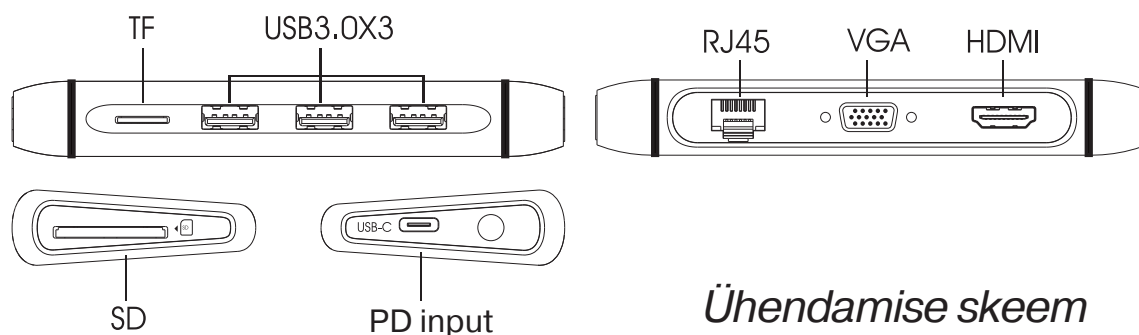

Ühendamise skeem

TEHNILISED OMADUSED

Sisend	USB Type C, PD
Väljund	3×USB A 3.0, HDMI, RJ45, SD, micro SD/TF, VGA
HDMI	Full HD 60Hz, 4K 30 Hz
VGA	kuni 1920 x 1080@ 60Hz
RJ45	10/100/1000 Mbps Ethernet
Power delivery 3.0	100 W charging
USB-A	kuni 5 Gbps
Kaabli pikkus	150 mm
Mõõdud	123.6 x 54.5 x 17 mm
Toetab OS	Mac OS/iPad OS/Windows/Android